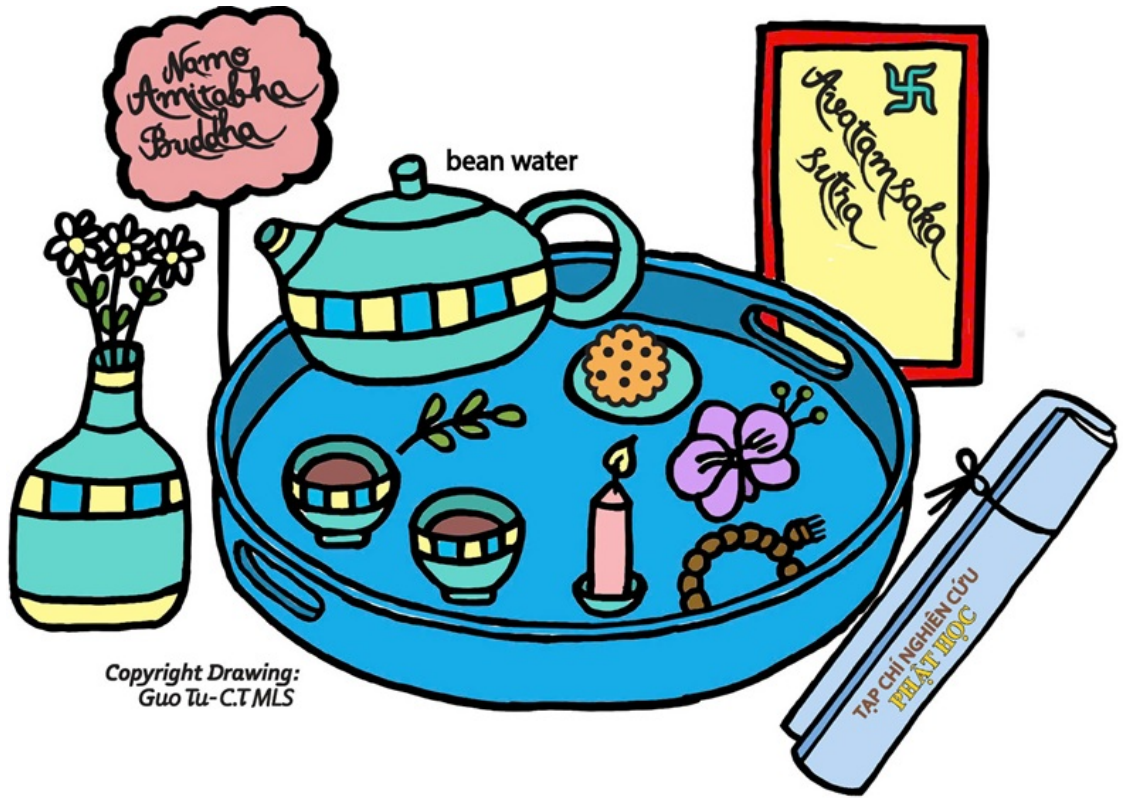

Tay lần chuỗi hạt dài,

Ngước nhìn tướng Phật đẹp,

Nơi trang nghiêm Phật đài.

Ta uống ly nước đậu,

Ta tụng **Hoa Nghiêm** kinh,

Ta xem báo **Phật học**,

Ta thấy đời yên bình.

Copyright Drawing:
Guo Tu-C.T.MLS

Vì cứu khổ chúng sinh
Mà chư Phật hiện thân,
Muốn biết cảnh giới Phật,
Phải thanh tịnh, tâm an.

Thơ: **Guo Tu-C.T MLS**

Tranh minh họa: **Guo Tu-C.T MLS**